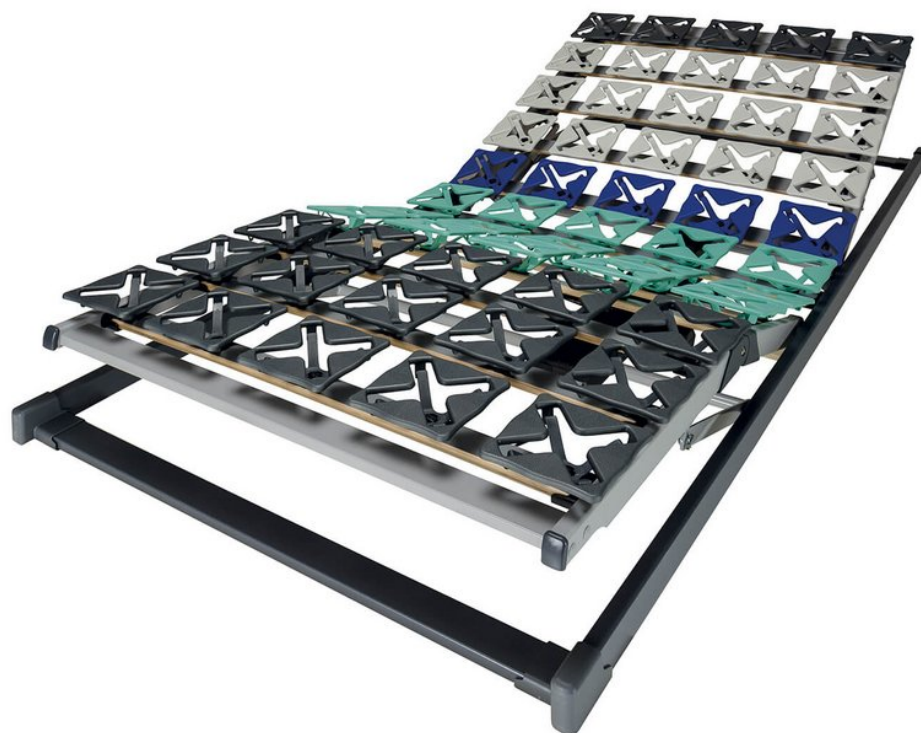

# Stella Evolution, mit Motorausführung

Mod. 7426/3

## GRÖSSEN UND MASSANGABEN

<b>Außenmaße in cm</b>	79/196	89/186	89/196	99/196	119/196	139/196
<b>Gesamthöhe in cm</b>	ca. 10	ca. 10	ca. 10	ca. 10	ca. 10	ca. 10
<b>passend für Bettinnenlich- te in cm</b>	80/200	90/190	90/200	100/200	120/200	140/200