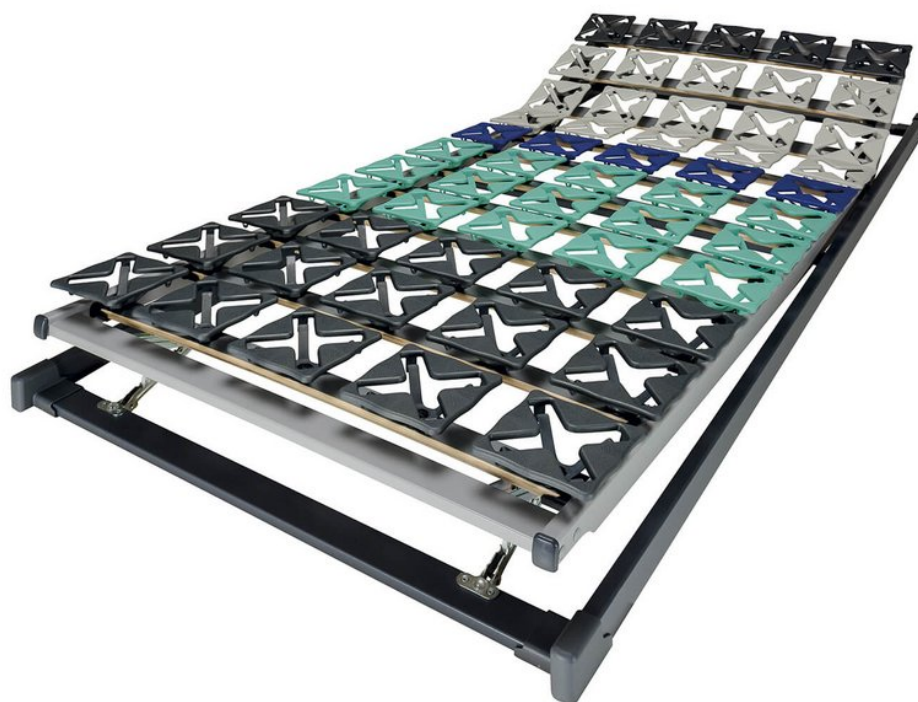

Stella Evolution, mit Kopf- und Fußhochsteller

Mod. 7426/2

GRÖSSEN UND MASSANGABEN

Außenmaße in cm	79/196	89/186	89/196	99/196	119/196	139/196
Gesamthöhe in cm	ca. 10	ca. 10	ca. 10	ca. 10	ca. 10	ca. 10
passend für Bettinnenlichte in cm	80/200	90/190	90/200	100/200	120/200	140/200

Holz riecht gut, fühlt sich gut an, sorgt für eine angenehme Atmosphäre und ein perfektes Schlaf- und Raumklima. Es ist ein warmer Baustoff, der dem menschlichen Körper keine Wärme entzieht. Holz kann Feuchtigkeit aufnehmen und abgeben und sorgt damit für ein natürlich reguliertes Raumklima.