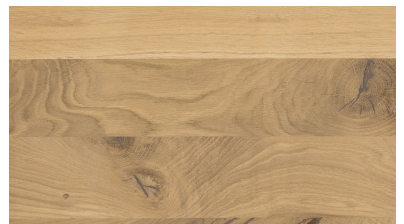

Wildeiche HF 01

roh, unbehandelt