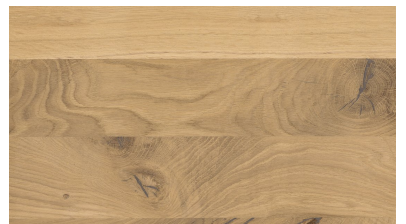

Wildeiche HF 01

roh, unbehandelt