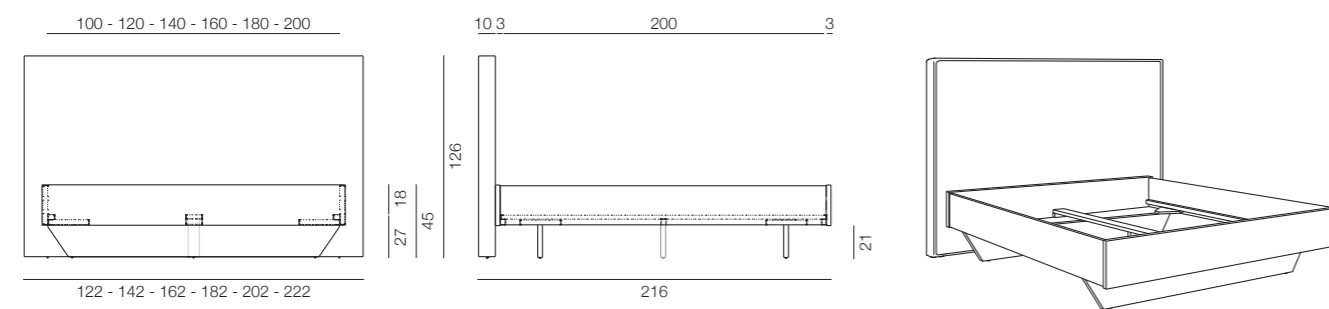

Albero

Modell 2473

Massivholzbett inkl. stoffbezogenem Kopfhaupt mit Keder – Modell 2473/0

Bett: Massivholz Zirbe roh und Wildeiche geölt. Seitliche Auflageleisten und Mittelstütze aus Buche. Sonderbreiten auf Anfrage.
Kopfhaupt: Glattebezogenes Kopfhaupt mit Keder aus Plattenwerkstoff, Schaumstoff und Kunstdaunenvlies.

Liegefläche in cm	100/200	120/200	140/200	160/200	180/200	200/200
Absenktiefe in cm	18	18	18	18	18	18
Außenmaße in cm	122/216	142/216	162/216	182/216	202/216	222/216
Gesamthöhe in cm	126	126	126	126	126	126
Auflagehöhe Einsatz in cm	27	27	27	27	27	27
Oberkante Bettrahmen in cm	45	45	45	45	45	45