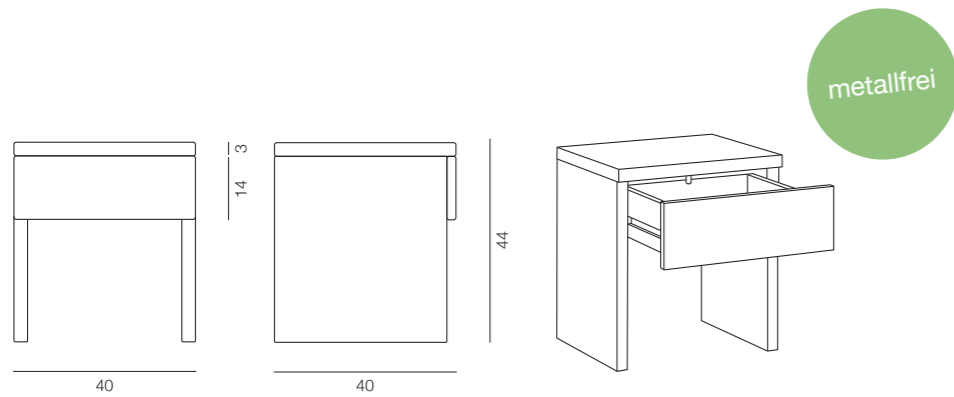

Nachtkästchen aus Massivholz mit Schublade – Modell 977/0

Massivholz Zirbe roh und Wildeiche geölt.

Breite in cm	40
Höhe in cm	44
Tiefe in cm	40

Holzarten

Zirbe
roh

Wildeiche
geölt