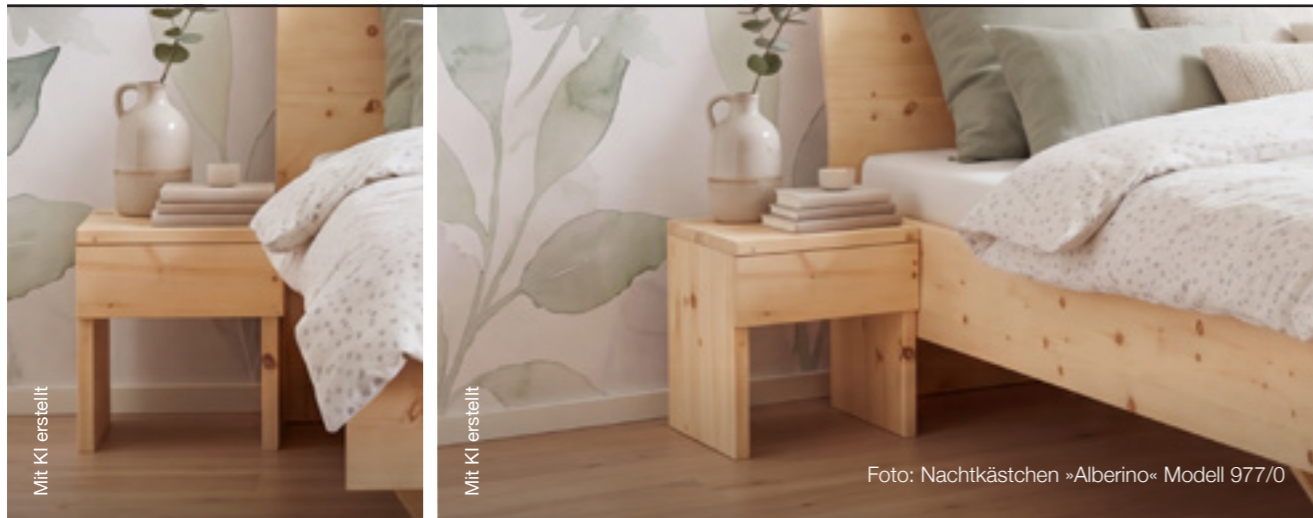

»Albero«

Die **Naturbetten »Albero«** bestechen durch puristisches Design aus 100% natürlichen Materialien. Ob in Zirbe roh oder Wildeiche geölt, dank dem ausgeklügeltem Stecksystem kommen die Naturbetten gänzlich ohne Metall aus.

Blume des Lebens, Ø 17 cm

Holzarten

Zirbe
roh

Wildeiche
geölt

Alberino

Modell 977

Nachtkästchen aus Massivholz mit Schublade – Modell 977/0

Massivholz Zirbe roh und Wildeiche geölt.